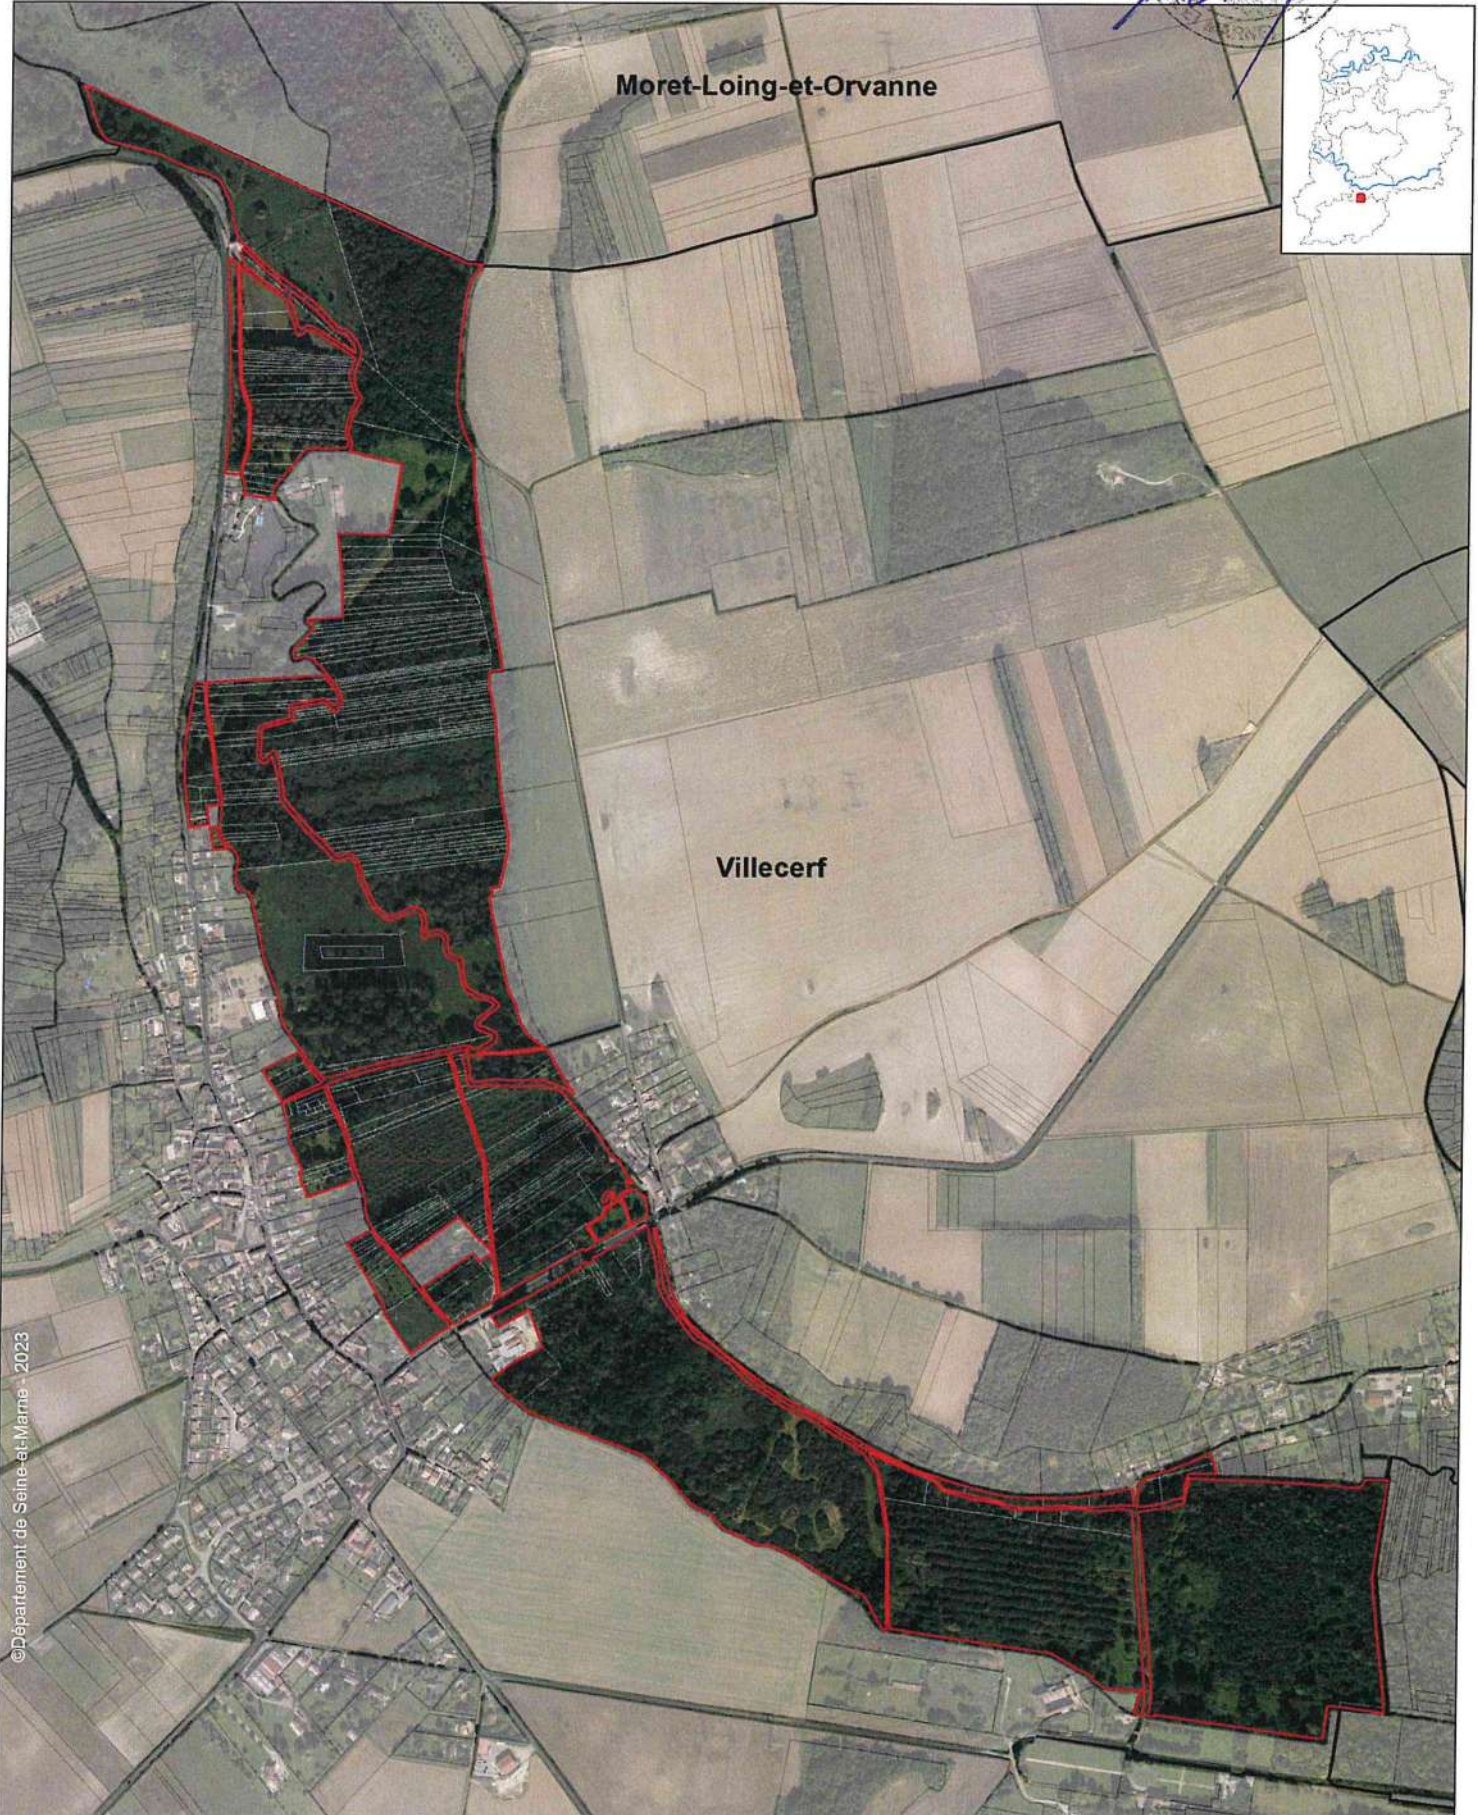

ESPACE NATUREL SENSIBLE
La basse vallée de l'Orvanne
Commune de Villecerf
Plan de situation et de délimitation

Envoyé en préfecture le 27/11/2023

Reçu en préfecture le 27/11/2023

Publié le

ID : 077-217705011-20231106-84_2023_117-DE

Berser
Levraut

©Département de Seine-et-Marne - 2023

- Périmètre de préemption ENS
- Parcelles du périmètre de préemption ENS
- Parcelles hors périmètre de préemption ENS
- Limites des communes

* Il est rappelé que, conformément à l'article R215-2 du code de l'urbanisme, la « délibération du Conseil départemental créant, en application de l'article L. 215-1, une zone de préemption, est accompagnée d'un plan de situation et d'un plan de délimitation ». Le code de l'urbanisme ne mentionne pas l'obligation de définir le périmètre de préemption des ENS à l'aide d'une liste de parcelles. En conséquence, c'est le plan figurant en annexe n°1 de la présente délibération qui définira réglementairement la zone de préemption dans la délibération du Conseil départemental qui entérinera la création de ce droit de préemption. En effet, chaque éventuelle division parcellaire entraîne la modification des références cadastrales. La liste des parcelles de l'ENS au jour de sa création est toutefois jointe afin de faciliter la localisation du périmètre ENS.